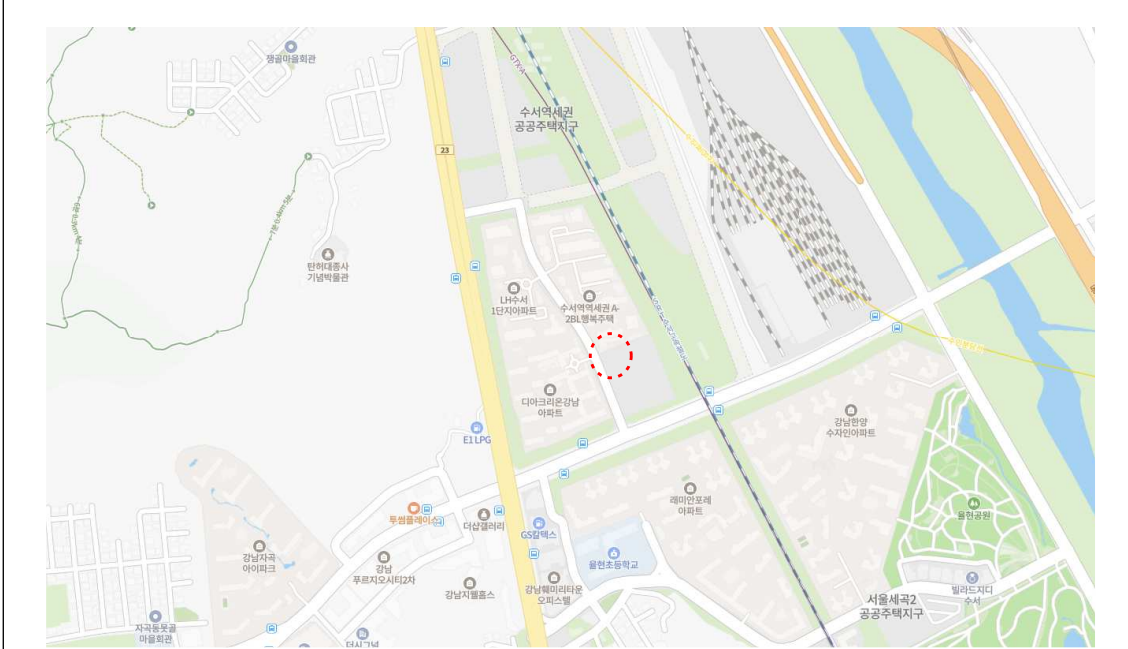

# 수서중 신축공사 설계공모 현장설명회 장소 안내

위치도

집합 장소(자곡동 디아크리온강남아파트 정문 건너편. 공사장 게이트)